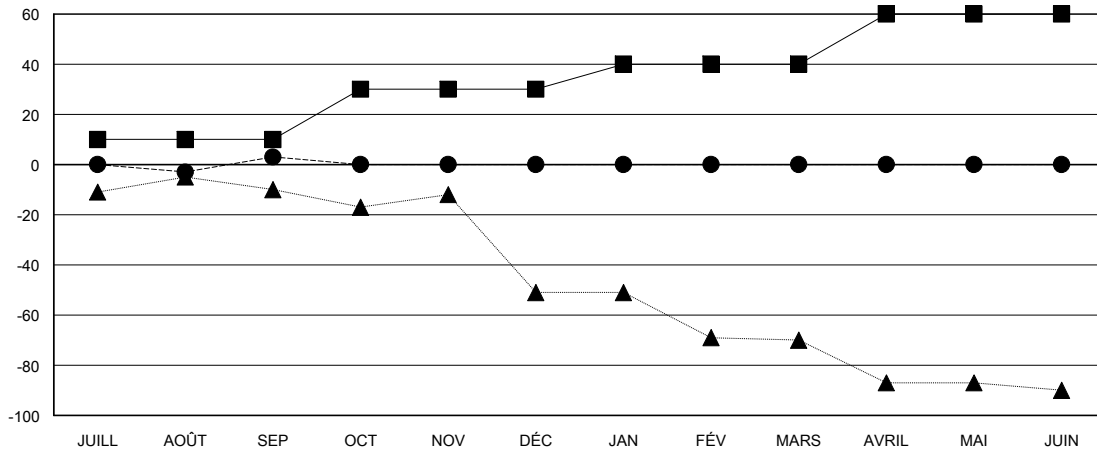

MONTHLY MEMBERSHIP PROGRESS REPORT

District 409

Results as of: 9/30/2024

GMT:

LIEU CONGO, DEM REP OF THE

RC EME

Clubs				Membres			
RESULTATS POUR 2024-2025				RESULTATS POUR 2024-2025			
TRIMESTRE	BUT CONCERNANT LES NOUVEAUX CLUBS	NOUVEAUX CLUBS	CLUBS ANNULÉS	TRIMESTRE	OBJECTIF DE CROISSANCE NETTE DE L'EFFECTIF	CROISSANCE ACTUELLE DE L'EFFECTIF	TOTAL DES MEMBRES RADIES (y compris les transferts)
JUILL/AOÛT/SEP	0	0	0	JUILL/AOÛT/SEP	10	15	6
OCT/NOV/DÉC	1	0	0	OCT/NOV/DÉC	20	0	0
JAN/FÉV/MARS	0	0	0	JAN/FÉV/MARS	10	0	0
AVRIL/MAI/JUIN	0	0	0	AVRIL/MAI/JUIN	20	0	0

BUTS ET NOUVEAUX CLUBS REELS - CUMULATIF

-■- BUTS DE L'ANNEE ACTUELLE CONCERNANT LES NOUVEAUX CLUBS
 -●- NOUVEAUX CLUBS REELS POUR L'ANNEE ACTUELLE
 -▲- NOUVEAUX CLUBS REELS L'ANNEE DERNIERE

BUTS ET MEMBRES REELS - CUMULATIF