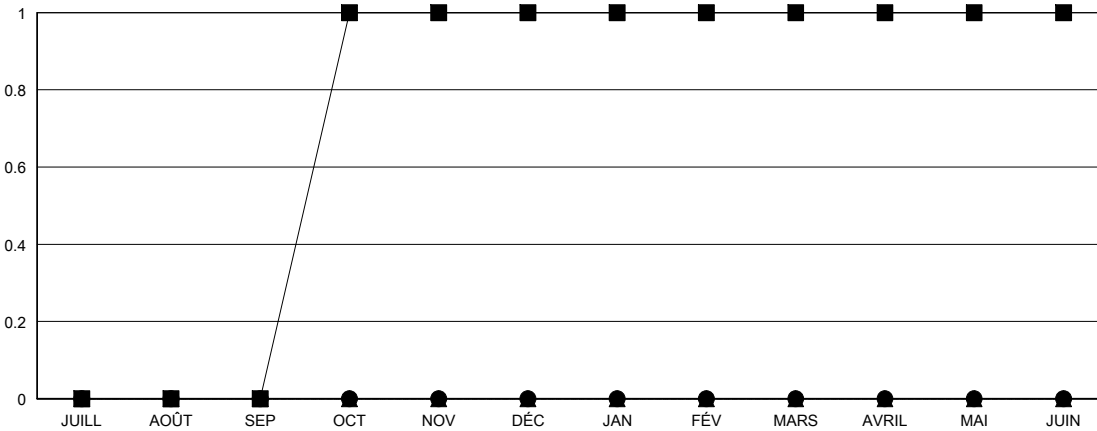

MONTHLY MEMBERSHIP PROGRESS REPORT

District 409

Results as of: 9/30/2024

GMT:

LIEU CONGO, DEM REP OF THE

RC EME

Clubs				Membres			
RESULTATS POUR 2024-2025				RESULTATS POUR 2024-2025			
TRIMESTRE	BUT CONCERNANT LES NOUVEAUX CLUBS	NOUVEAUX CLUBS	CLUBS ANNULÉS	TRIMESTRE	OBJECTIF DE CROISSANCE NETTE DE L'EFFECTIF	CROISSANCE ACTUELLE DE L'EFFECTIF	TOTAL DES MEMBRES RADIES (y compris les transferts)
JUILL/AOÛT/SEP	0	0	0	JUILL/AOÛT/SEP	10	15	6
OCT/NOV/DÉC	1	0	0	OCT/NOV/DÉC	20	0	0
JAN/FÉV/MARS	0	0	0	JAN/FÉV/MARS	10	0	0
AVRIL/MAI/JUIN	0	0	0	AVRIL/MAI/JUIN	20	0	0

BUTS ET NOUVEAUX CLUBS REELS - CUMULATIF

-■- BUTS DE L'ANNEE ACTUELLE CONCERNANT LES NOUVEAUX CLUBS
 -●- NOUVEAUX CLUBS REELS POUR L'ANNEE ACTUELLE
 -▲- NOUVEAUX CLUBS REELS L'ANNEE DERNIERE

BUTS ET MEMBRES REELS - CUMULATIF